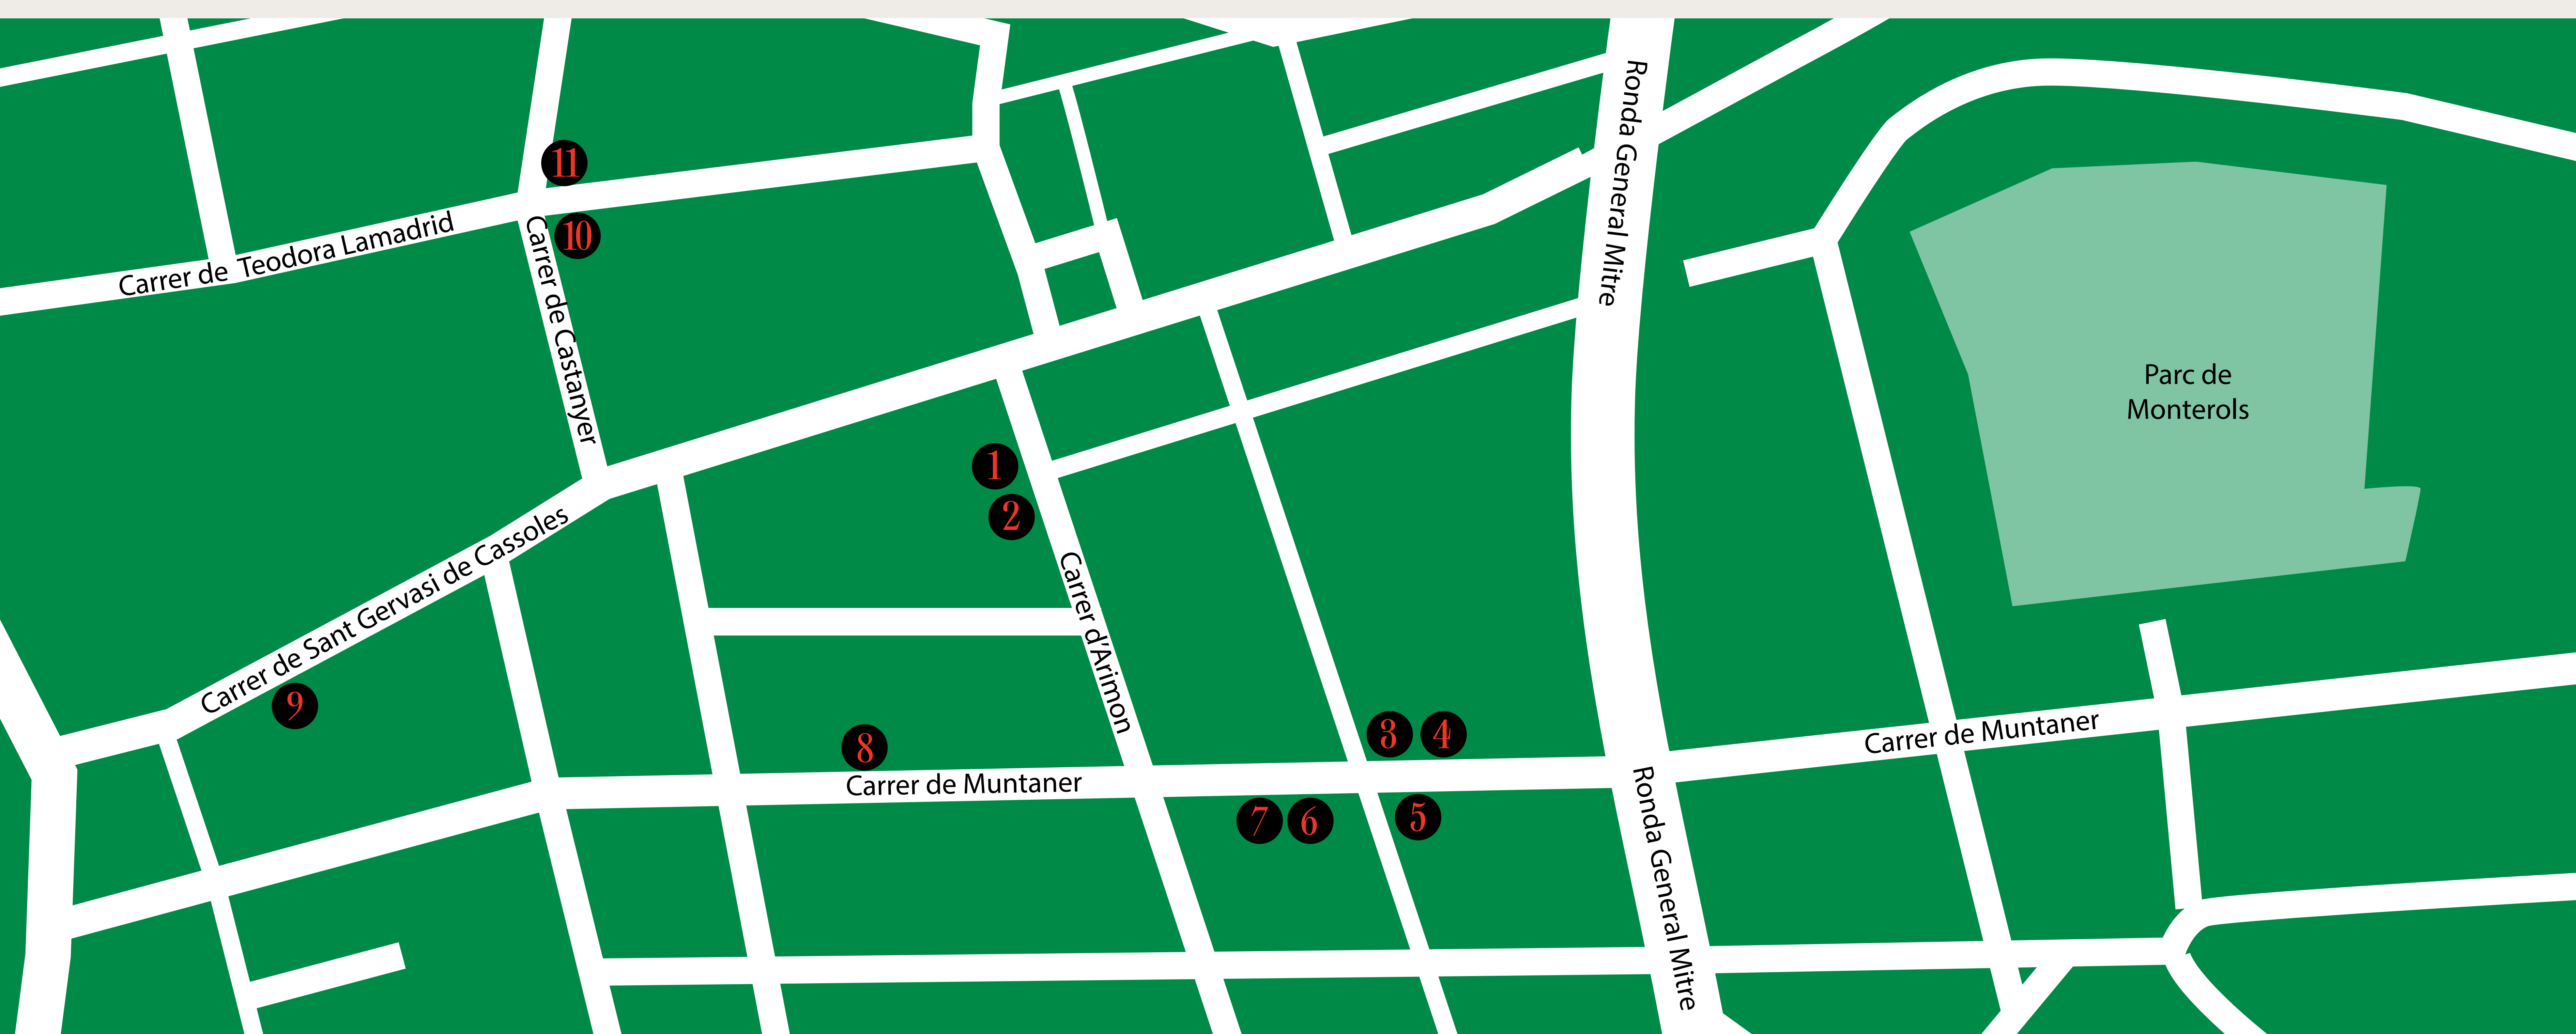

Benvinguda Màgia

#BenvingudaMàgia
barcelona.cat/nadal

Ajuntament de
Barcelona

ELS LLUMS DE NADAL IL·LUMINEN EL COMERÇ

ET CONVIDEM A FER UNA RUTA PELS APARADORS MÉS INNOVADORS AL BARRI DE SANT GERVASI. UNA INICIATIVA QUE TÉ COM A OBJECTIU INNOVAR EN EL COMERÇ DE PROXIMITAT I QUE HA CONVIDAT ESCOLES DE DISSENY I ARQUITECTURA DE BARCELONA A CREAR UNS APARADORS PER A LES BOTIGUES DURANT LA CAMPANYA DE NADAL.